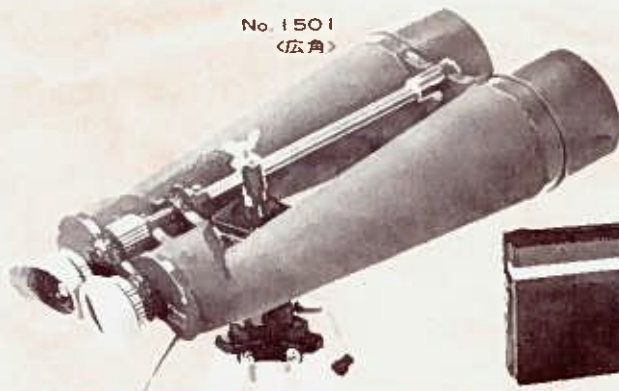

**<ハードケース>** 形状は各々異なります  
7×50、10×50、12×50、16×50、20×50、16×35  
20×40、16×70、12×40、16×50、6~12×32  
7~16×35

**Z9倍35ミリ** 定価 8,500円  
ケース付  
平順な大きさ、倍率、明るさも充分、機  
能性に優れた機種です。野鳥観察などに  
ちろん7倍タイプです。

**Z7倍50ミリ** 定価 9,500円  
ケース付  
明るさは抜群、倍率も手頃です。夜間業務、天候  
が不安定な船上からでも安定した視界が得  
られます。

**Vixen**

**ビクセン  
双眼鏡**

ご旅行に  
スポーツ観戦に  
観劇に

No. 1501  
〈広角〉

No. 3544

**B20倍80ミリ**

定価49,000円

口径、倍率とも最高の双眼鏡です。集光力、解像力も抜群。レジャー、自然観察、天体観測にぜひご利用ください。