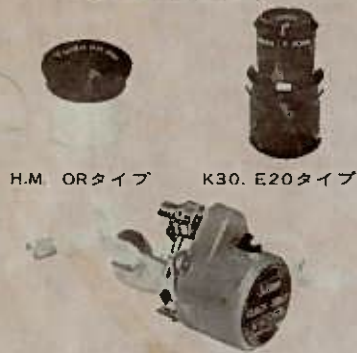

望遠鏡付属品

H.M. ORタイプ K30. E20タイプ

モータードライブ (ボラリス用)

接眼レンズ	H M 6^{mm}	1,800円
"	H M 9^{mm}	1,800円
"	H M 12.5^{mm}	1,800円
"	O R 4^{mm}	3,500円
"	O R 5^{mm}	3,500円
"	O R 9^{mm}	3,750円
"	K 10^{mm}	2,500円
"	K 20^{mm}	2,700円
"	K 30^{mm}	3,000円
"	K 46^{mm}	4,000円
"	E 20^{mm}	3,500円
標準	24.5^{mm} A D	700円
サングラス		400円
ムーングラス		400円
天頂プリズム		1,800円

地上プリズム	24.5^{mm}	2,500円
"	36.5^{mm}	2,700円
パローレンズ (2倍)		1,800円
対物レンズ D=50^{mm}, F=910^{mm}		5,500円
" D=80^{mm}, F=910^{mm}		18,000円
" D=80^{mm}, F=1200^{mm}		22,000円
反射主鏡 D=100^{mm}, F=1000^{mm}		4,000円
反射斜鏡 口径21^{mm}		500円
カメラアダプター		3,500円
カメラアタッチメント		1,800円
ファインダー 6×30 K		2,900円
" 6×30 P		2,400円
" 5×25		1,800円
接眼部 イカルス型		2,000円
" オズマ型		4,000円

接眼部	タイタン型	6,000円
"	クエーサー型	3,000円
マウント	イカルス型	3,000円
"	イカルスDX型	5,000円
"	カスタム型	9,000円
"	ボラリス60用	17,600円
"	ボラリス80用	18,500円
"	反射100用	22,000円
三脚	イカルス型	4,000円
"	カスタム型	5,000円
"	クエーサー型	4,000円
ボラリス用モータードライブ		10,000円

東京宇宙科学研究所「新星」を打ち上げたその翌日、岩手県の大空に直径70センチメートルの大気球が放たれました。白鳥座のナゾの天体エクスプローラーを調べるのが目的です。X線分光計。この天体はX線のエネルギーは十分ですが、その変化の割合が小さく、これまでに知られたどの天体にも当てはまらない不気味な星です。そのことは知らず、4万メートル上空に浮かぶこの気球を「宇宙人來艦」「空飛ぶ円盤」思ったのが、自衛隊機が緊急発進(スクランブル)したものです。天体のナゾはいっそう深まるばかり、雄大なロマンの夢をのせて、みなさんもビクセンの望遠鏡で天体観測しようではありませんか。

夏の休閑学校するとき、小鳥がしきりに鳴いていました。あの高い木の梢で鳴いていました。あの鳴き声は聞き覚えがありません。そのとき同僚のW先生がさっととりだしたのがビクセンの双眼鏡だったのです。それ以来はくもすっかりビクセンびきになってしまいました。ほかはおもに休閑学校や臨海学校するときの観察や監視のときつかって使っていますが、家内は歌舞伎などの劇を見に行くとき必ずもっています。ほかの友人がにやにやしながら借りにくるのは観劇の前日です。

宇宙をみる。それも拡大して…ケッセルのようなアップをみる…それを拡大して見る…すると知らなかったことや、思いもよらなかったことがそこには展開していることを知る。それが望遠鏡、けんび鏡の世界だ。目でつぶつぶみるこれだけなら、だまって、それ々のみることの方が、よりよい教育になるものだとわたしはいつか友人にビクセン製品を推める。